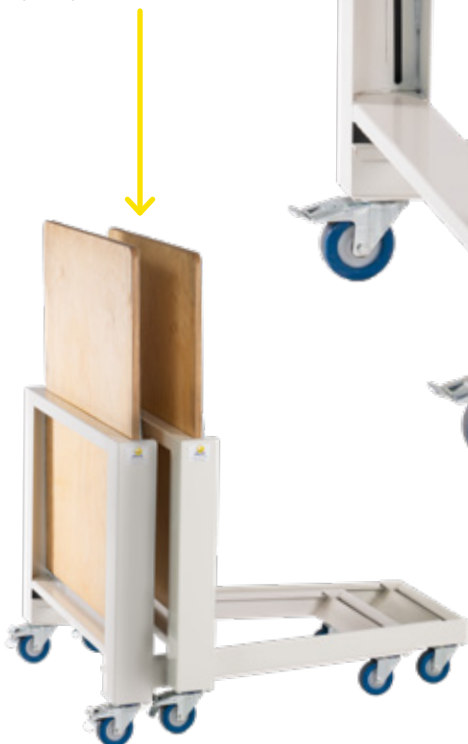

QR-Code scannen und
Anwendervideo ansehen:
[https://www.youtube.com/
watch?v=BVikogSC-AQ](https://www.youtube.com/watch?v=BVikogSC-AQ)

TRANSPORT- UND STAFFELWAGEN

TRAGLAST
bis 300 kg

PLATTFORMGRÖßE
1.000 x 720 mm

GESAMTHÖHE
max. 800 mm

Platzsparender Transportwagen mit klappbarer Holz-Tischplatte für die Verstauung.

Abmessungen (L x B x H) 1.100 x 800 x 800 mm

Ineinander stapelbar

Gewicht ca. 46 kg

4 Lenkrollen, davon 2 mit Bremse (Rollen ø 100 mm)

ART.-NR.: KU010

MEHRERE AUF EINEM PLATZ

Durch das Abklappen der Tischplatte lassen sich mehrere KUNO einfach ineinander schieben und platzsparend verstauen.

FAHRBAR